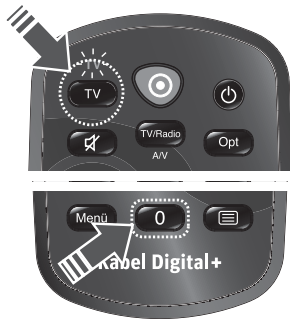

3. Prüfen der Programmierung

1. Schalten Sie das Fernsehgerät mit der Originalfernbedienung wieder ein und prüfen Sie, ob Sie die wichtigsten Funktionen des Fernsehgeräts mit der Fernbedienung des Receivers ausführen können.

Wichtig: Mit Ausnahme der Taste **TV** können Sie alle Tasten prüfen.

2. Wenn die TV-Steuerfunktionen richtig ausgeführt werden, drücken Sie die Taste **TV** 3 Sekunden lang, um die Programmierung zu bestätigen.

Hinweis: Die Fernbedienung kann jetzt auch für Ihr Fernsehgerät eingesetzt werden. Die Fernbedienung regelt jetzt die Tonlautstärke des Fernsehgeräts und nicht die des Receivers. Wenn Sie die Lautstärke des Receivers regeln möchten, drücken Sie die Tasten **KDG** und **MUTE** 3 Sekunden lang, bis die **TV-LED** zweimal blinkt.

Hinweis: Wenn Sie das Fernsehgerät nicht richtig bedienen können, schalten Sie es wieder ein, und wiederholen Sie die Schritte 2.3 und 3.1, bis die optimale Programmierung erreicht ist.

4. Wiederherstellen der Werkseinstellung

Drücken Sie gleichzeitig die Tasten **TV** und **0** auf der Fernbedienung des Receivers. Halten Sie beide Tasten 5 Sekunden lang gedrückt, damit die Fernbedienung ihre Werkseinstellungen wiederherstellen kann.

Hinweis: Die Taste **TV** auf der Fernbedienung hat dann keine Funktion. Um das Fernsehgerät erneut mit der Fernbedienung des Receivers bedienen zu können, müssen Sie die Einrichtung des Fernsehgeräts wieder ganz von vorne ausführen.